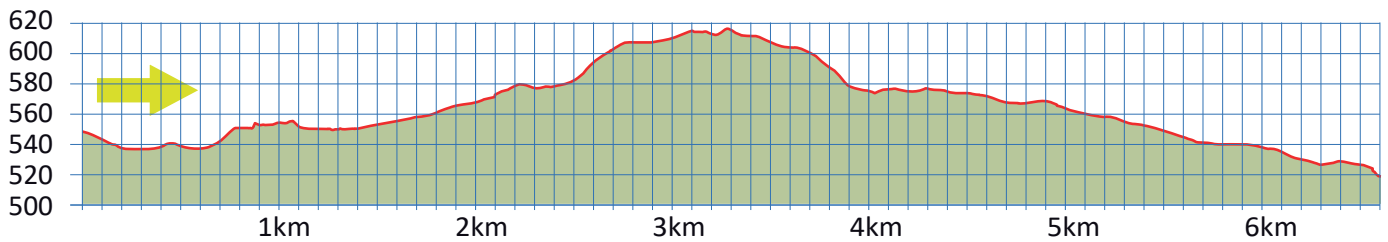

STUMPENHÖLZLIMOOS

14

8800 THALWIL

6.6 km

m.ü.M.

Bushaltestelle Gattiker Höhe

Bushaltestelle Gattiker Höhe

Linien 140 und 240