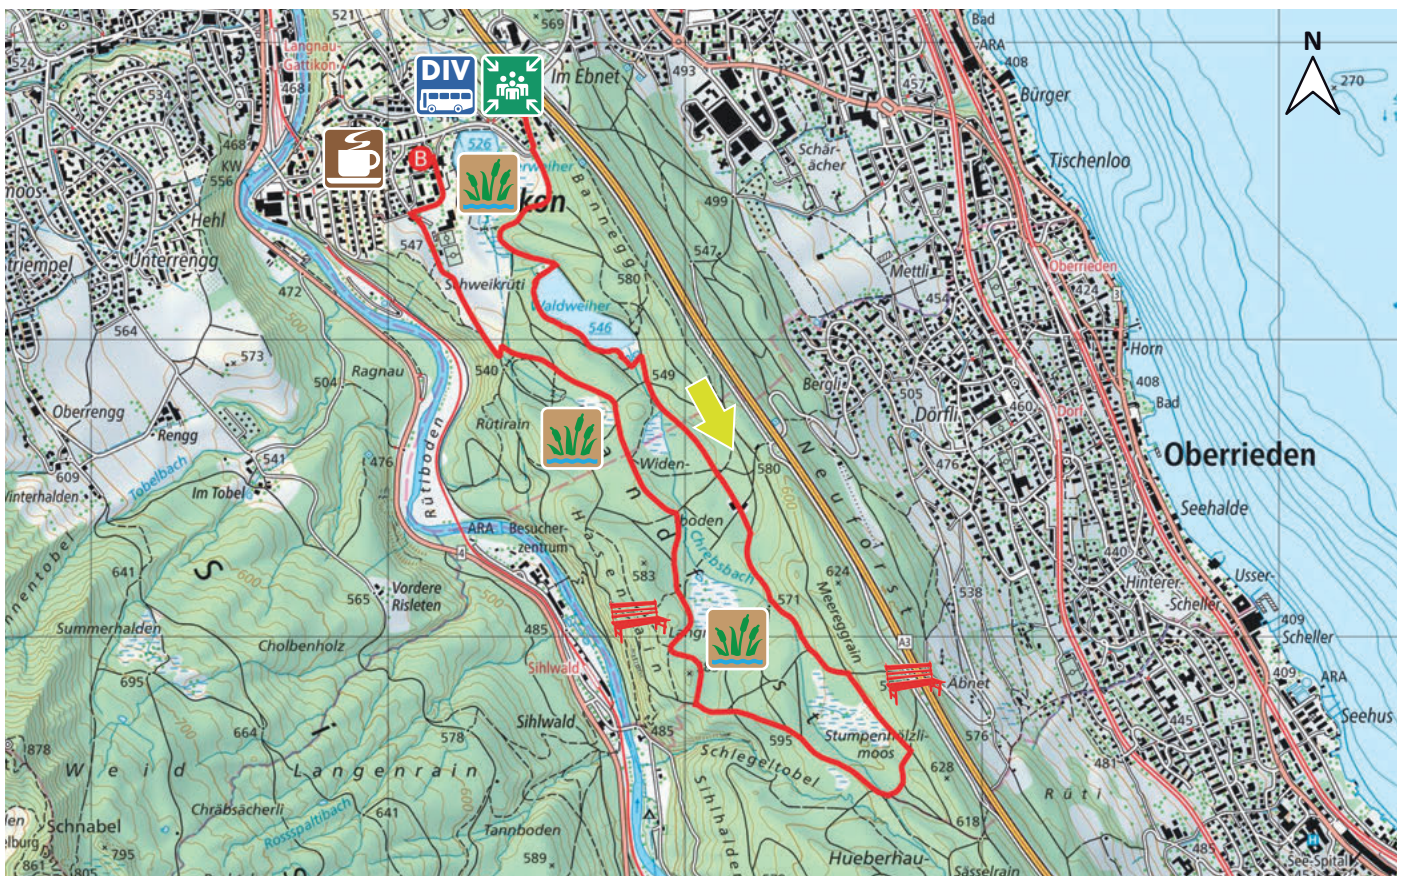

STUMPENHÖLZLIMOOS

14

8800 THALWIL

6.6 km

m.ü.M.

Bushaltestelle Gattiker Höhe

Bushaltestelle Gattiker Höhe

Linien 140 und 240

Flachmoore

Köllibeck Gattikon